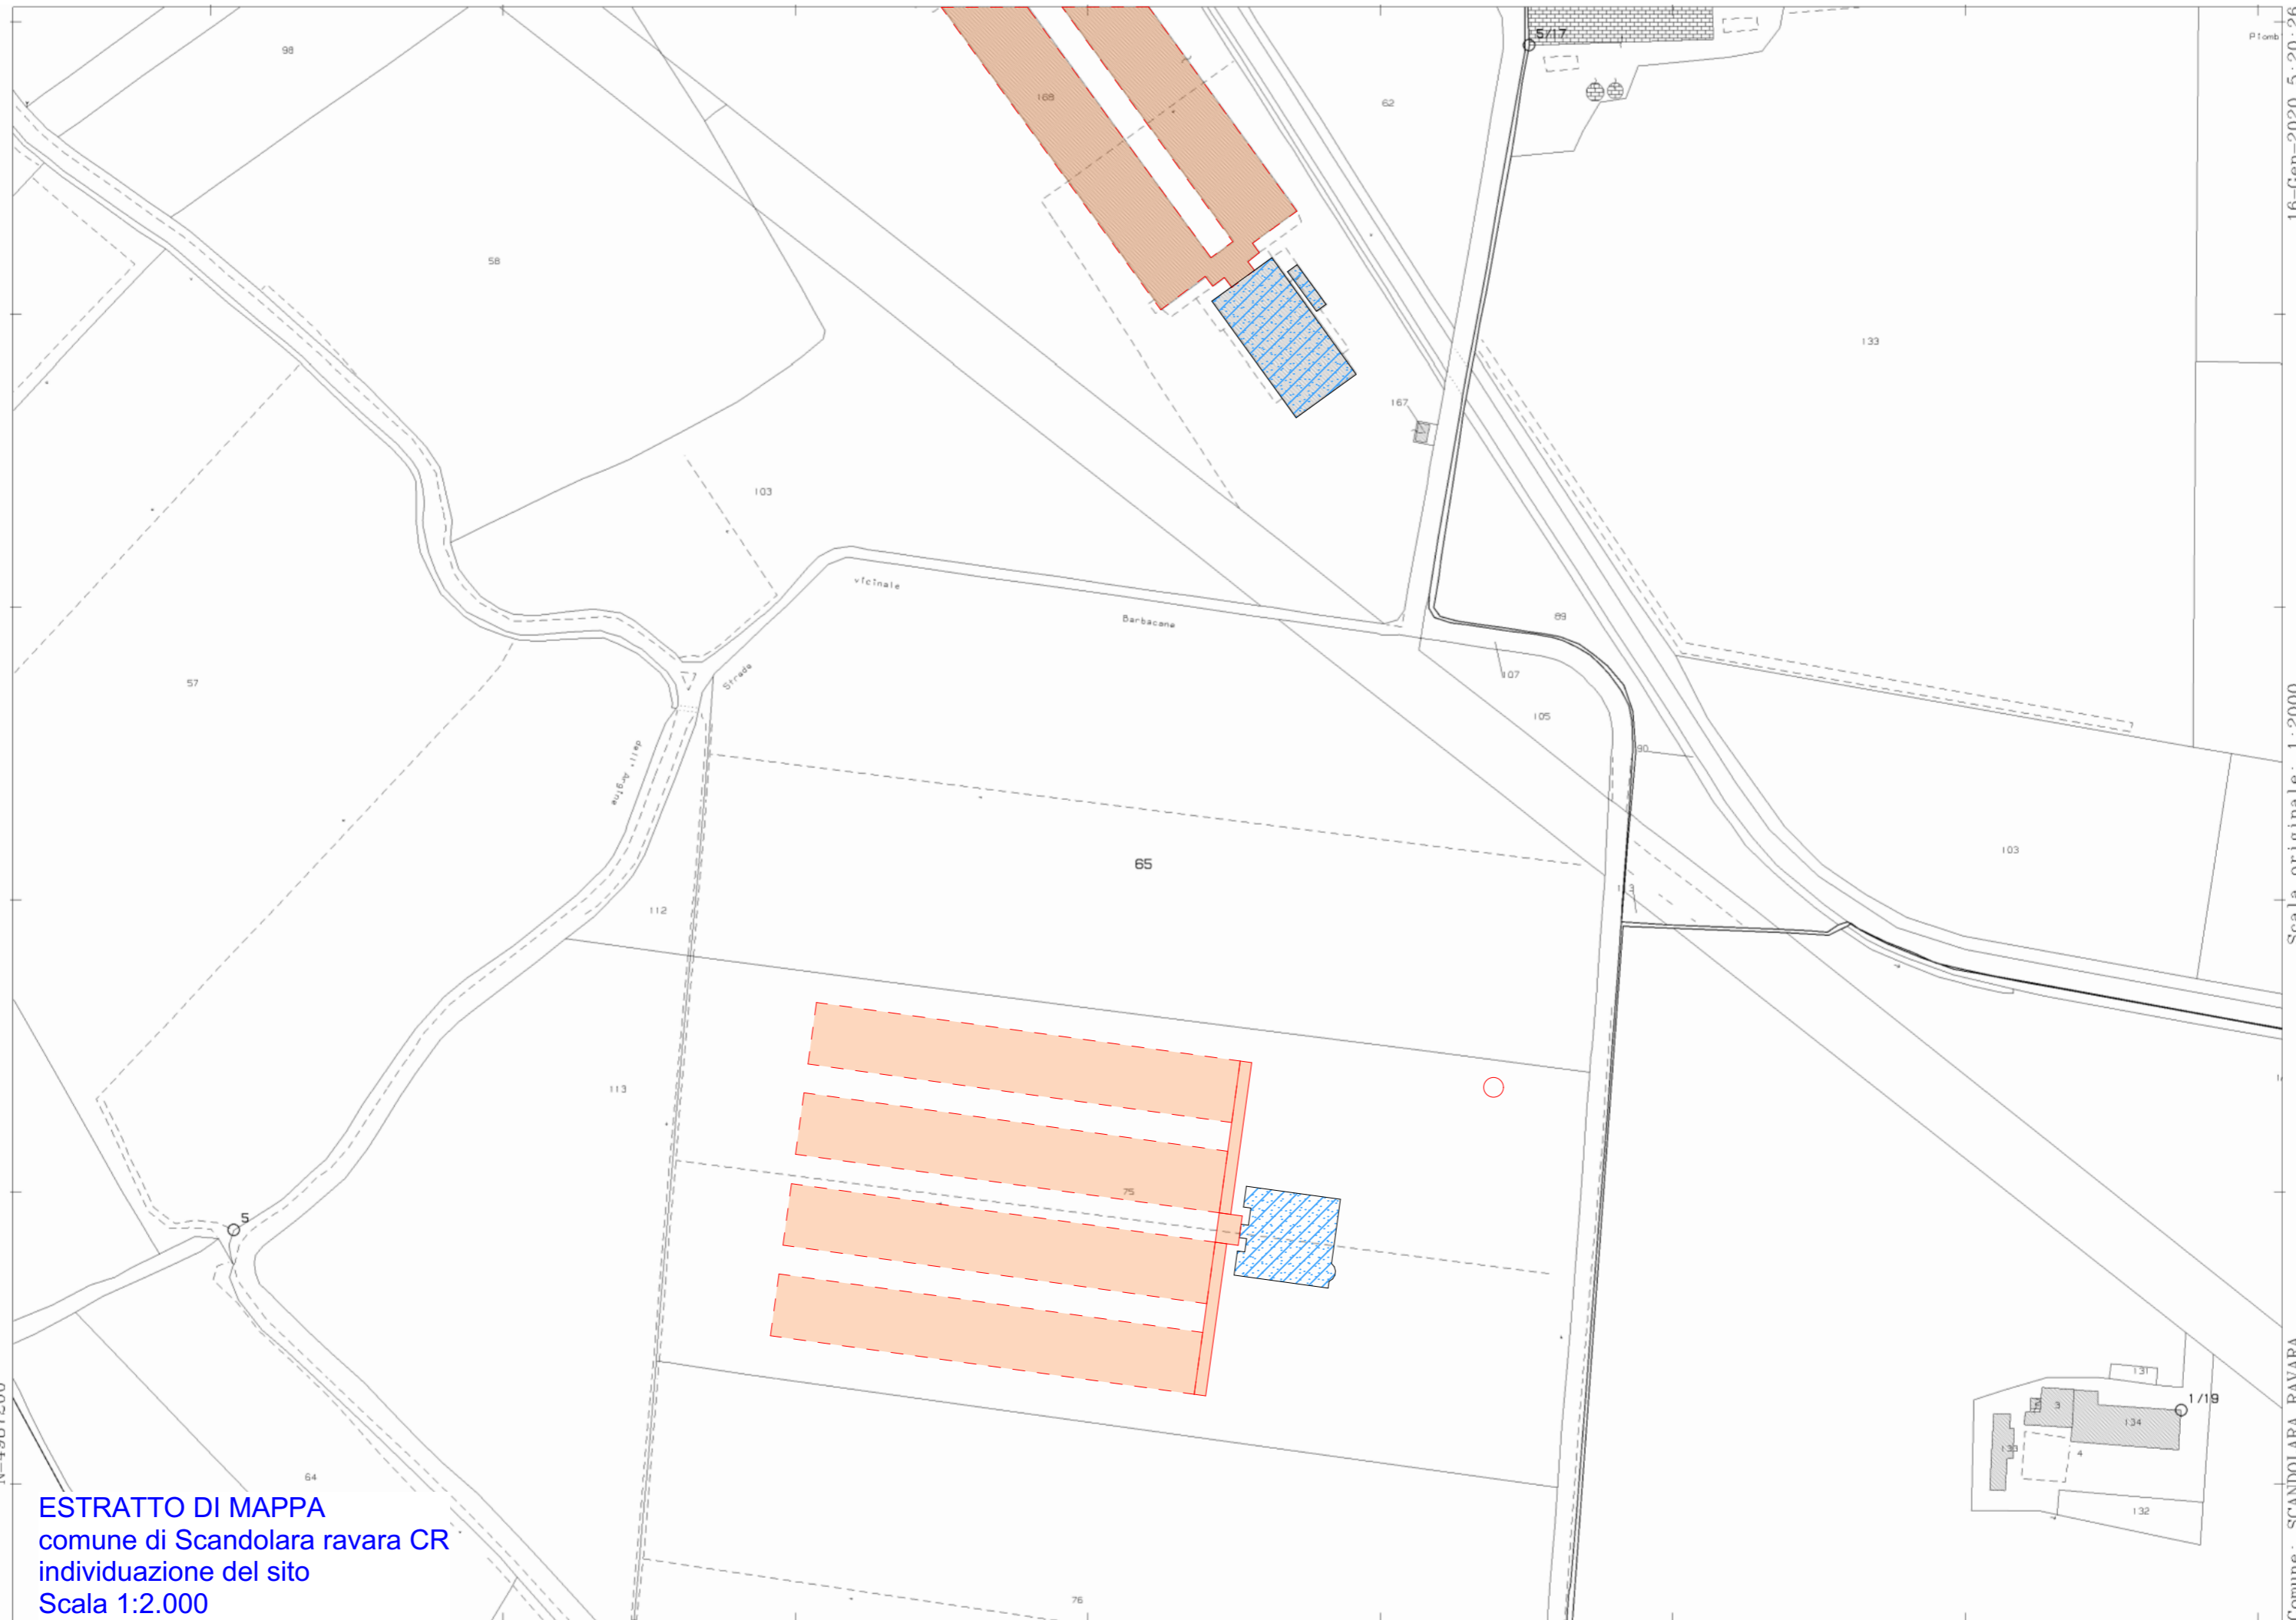

N=4987200

ESTRATTO DI MAPPA  
comune di Scandolara ravara CR  
individuazione del sito  
Scala 1:2.000

E=1602300

16-Gen-2020 5:20:26  
Prof. n. T1390/2020

Scala originale: 1:2000  
Dimensione cornice: 776.000 x 552.000 metri

Comune: SCANDOLARA RAVARA  
Foglio: 16

1 Particella: 65